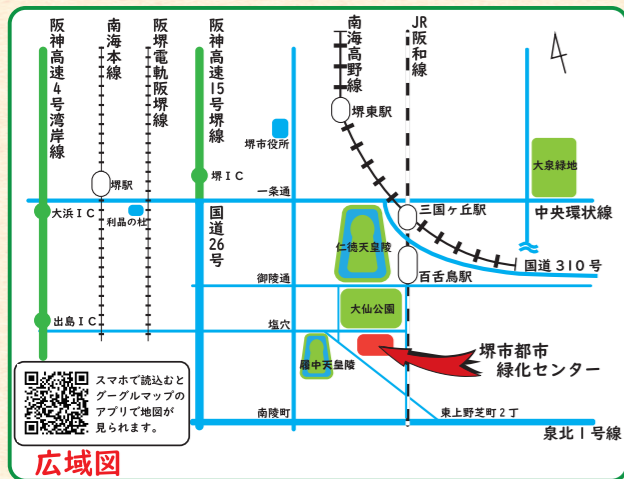

ふれあい朝市

毎月第1・3土日開催 午前10時~正午位まで
 天候などにより出店中止があります。

- 土曜日:お豆腐屋さん
- 日曜日:野菜屋さん・乾物屋さん・お弁当屋さん
 たかちゃんファーム

花苗販売

毎週 土曜・日曜

季節の花鉢やハーブ苗など販売中
 フラワーギャラリー あかしや

アクセスマップ

グリーンメッセ

堺市都市緑化センターだより

1月9日(月・祝)
 グリーンメッセ2023 堺の冬物語

吉祥まつり 午後1:30~

吉祥寄席(無料)

いちごみるく&
 山ちゃんバンド(無料)

関大亭 学乱 爪田家 粹花 関大亭 狂角

おめでたい花びら餅 400円

販売 午前9:30~
 おひとり様5個まで

宝泉菓子舗

吉祥ぜんざい 200円

※いずれも数に限りがございます。

開館時間

12月~2月 午前9:30~午後4:30
 (入館は午後4:00まで)
 3月~ 午前9:30~午後5:00
 (入館は午後4:30まで)

年末年始閉館期間

12月29日(木)
 1月3日(火)

ちょっと時間が変わります